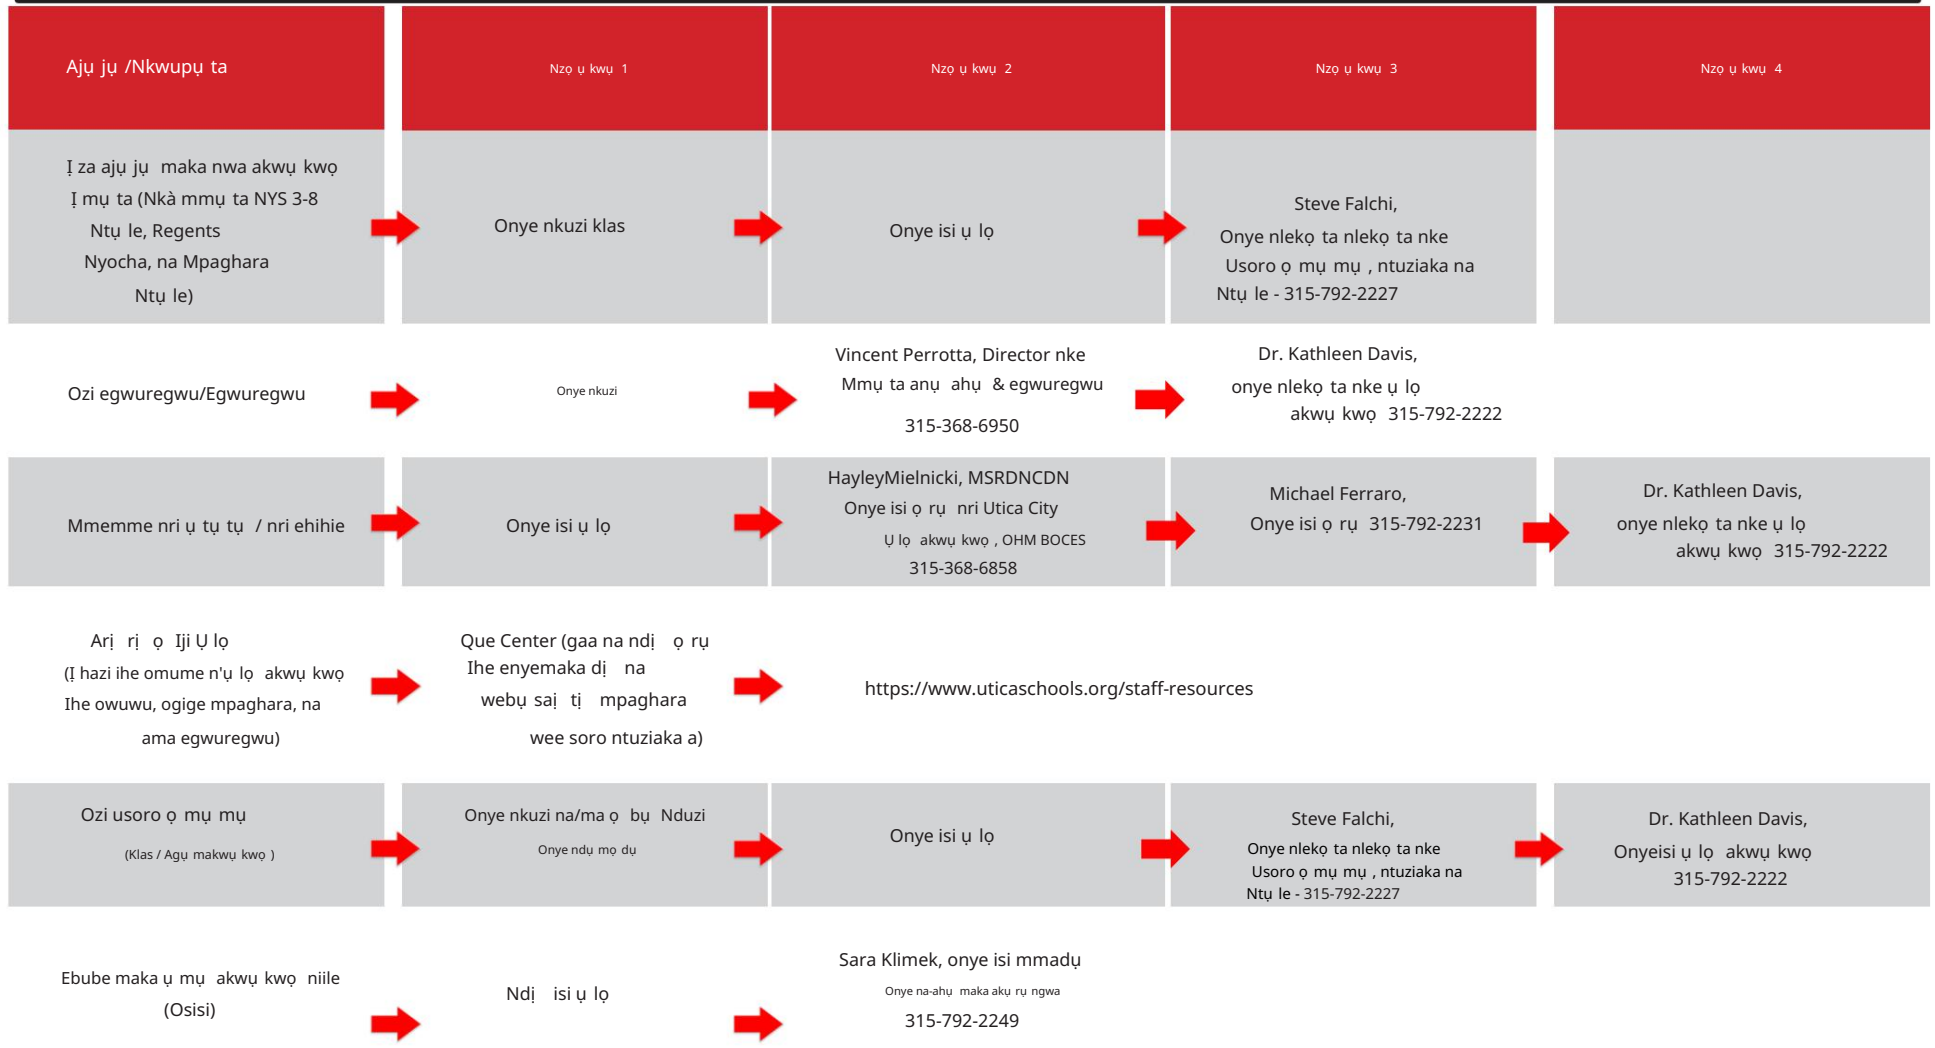

WHOM TO CONTACT

- EMAIL ihe mberede (mgbe awa gachara) - Transport@uticaschools.org

Ntuziaka maka ndị ọrụ , ụmụ akwụkwọ ,
 Nne na nna, na Ogbe
 Ndi otu nwere ajuju na
 Aro gbasara Utica
 Mpaghara ụlọ akwụkwọ obodo